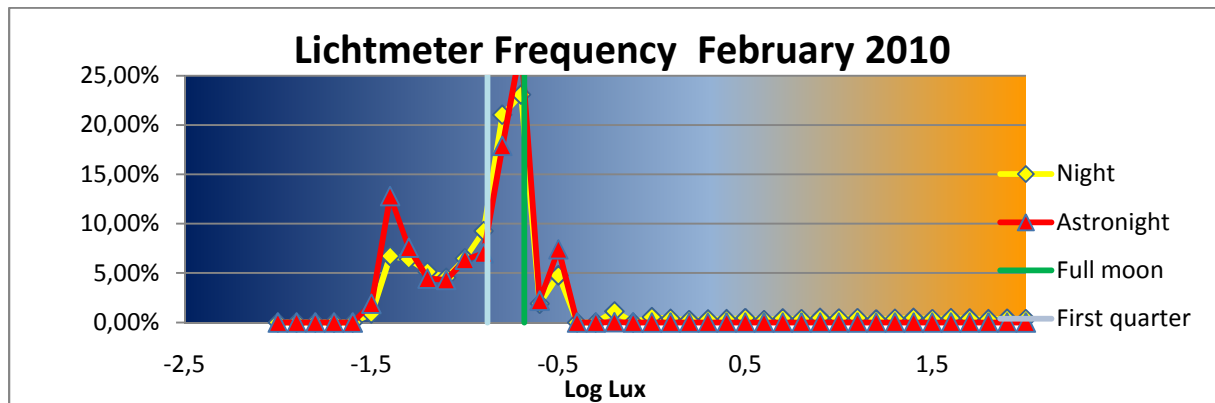

Results February 2010

Lichtmeter Mark 2.3

<i>Lichtmeter Mark 2.3 February 2010</i>		
	Night	Astro Night
Mean	-0,77322	-0,97324
Median	-0,83122	-0,85129
Modulus	-0,54407	-0,54407
Minimum	-1,56938	-1,56938
Maximum	2,444765	-0,24304
Count	7584	3210

SQM_LE

<i>SQM-EL February 2010</i>		
	Night	Astro Night
Mean	15,98	16,52
Median	15,87	15,945
Modulus	15,72	15,69
Minimum	7,68	14,38
Maximum	19,21	19,21
Count	4622	1928