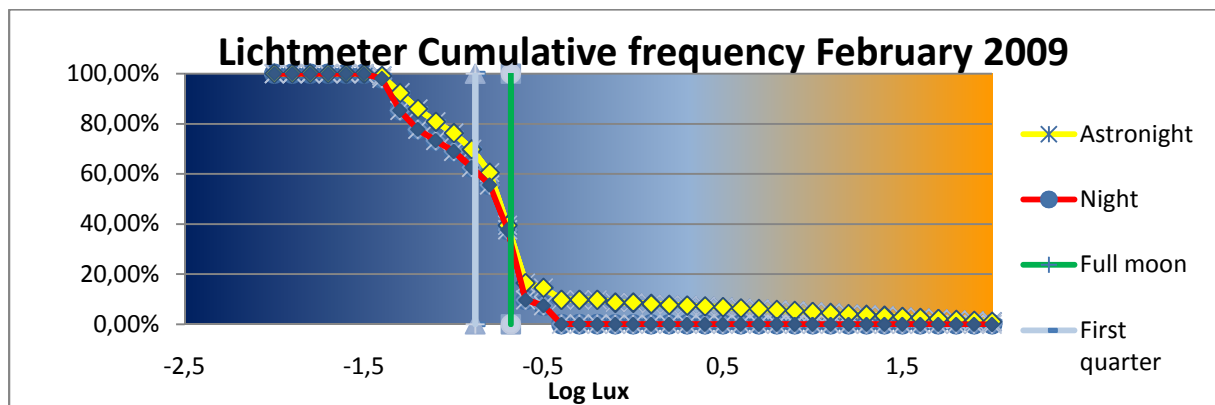

Results February 2010

Lichtmeter Mark 2.3

<i>Lichtmeter Mark 2.3 February 2010</i>		
	Night	Astro Night
Mean	-0,77322	-0,97324
Median	-0,83122	-0,85129
Modulus	-0,54407	-0,54407
Minimum	-1,56938	-1,56938
Maximum	2,444765	-0,24304
Count	7584	3210

SQM_LE

<i>SQM-EL February 2010</i>		
	Night	Astro Night
Mean	15,98	16,52
Median	15,87	15,945
Modulus	15,72	15,69
Minimum	7,68	14,38
Maximum	19,21	19,21
Count	4622	1928