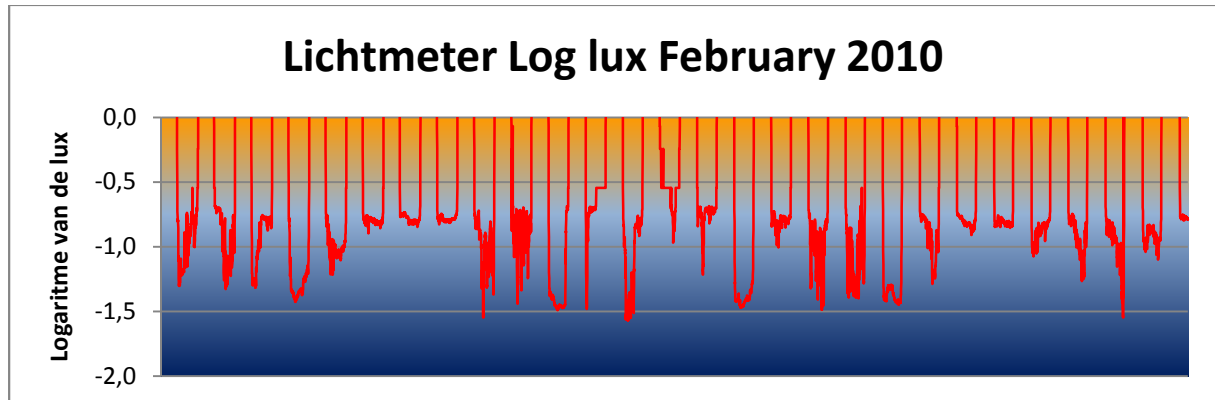

Results February 2010

Lichtmeter Mark 2.3

<i>Lichtmeter Mark 2.3 February 2010</i>		
	Night	Astro Night
Mean	-0,77322	-0,97324
Median	-0,83122	-0,85129
Modulus	-0,54407	-0,54407
Minimum	-1,56938	-1,56938
Maximum	2,444765	-0,24304
Count	7584	3210

SQM_LE

<i>SQM-EL February 2010</i>		
	Night	Astro Night
Mean	15,98	16,52
Median	15,87	15,945
Modulus	15,72	15,69
Minimum	7,68	14,38
Maximum	19,21	19,21
Count	4622	1928