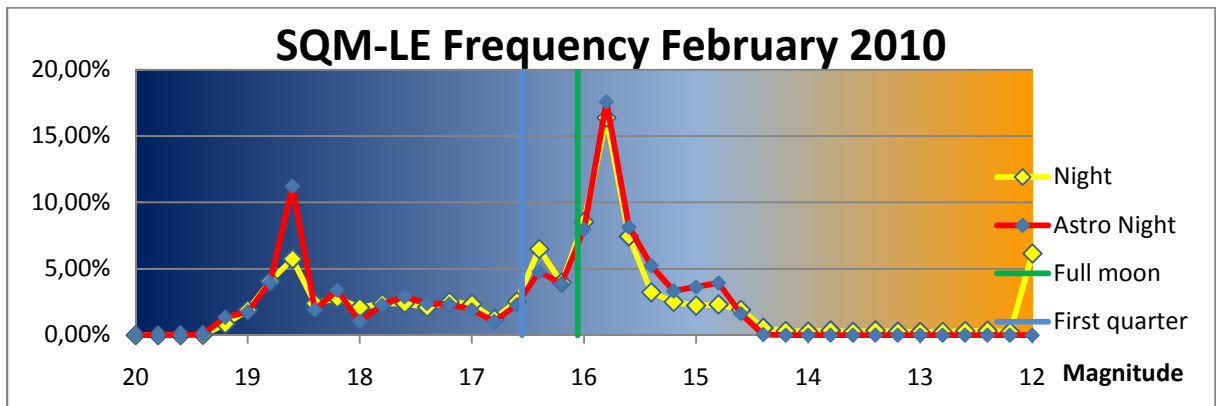

Results February 2010

Lichtmeter Mark 2.3

<i>Lichtmeter Mark 2.3 February 2010</i>		
	Night	Astro Night
Mean	-0,77322	-0,97324
Median	-0,83122	-0,85129
Modulus	-0,54407	-0,54407
Minimum	-1,56938	-1,56938
Maximum	2,444765	-0,24304
Count	7584	3210

SQM_LE

<i>SQM-EL February 2010</i>		
	Night	Astro Night
Mean	15,98	16,52
Median	15,87	15,945
Modulus	15,72	15,69
Minimum	7,68	14,38
Maximum	19,21	19,21
Count	4622	1928