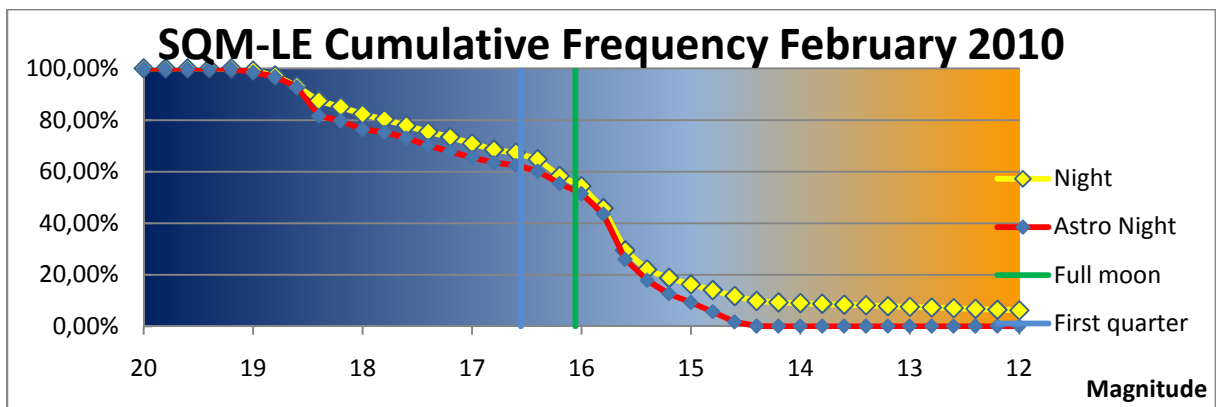

Results February 2010

Lichtmeter Mark 2.3

<i>Lichtmeter Mark 2.3 February 2010</i>		
	Night	Astro Night
Mean	-0,77322	-0,97324
Median	-0,83122	-0,85129
Modulus	-0,54407	-0,54407
Minimum	-1,56938	-1,56938
Maximum	2,444765	-0,24304
Count	7584	3210

SQM_LE

<i>SQM-EL February 2010</i>		
	Night	Astro Night
Mean	15,98	16,52
Median	15,87	15,945
Modulus	15,72	15,69
Minimum	7,68	14,38
Maximum	19,21	19,21
Count	4622	1928