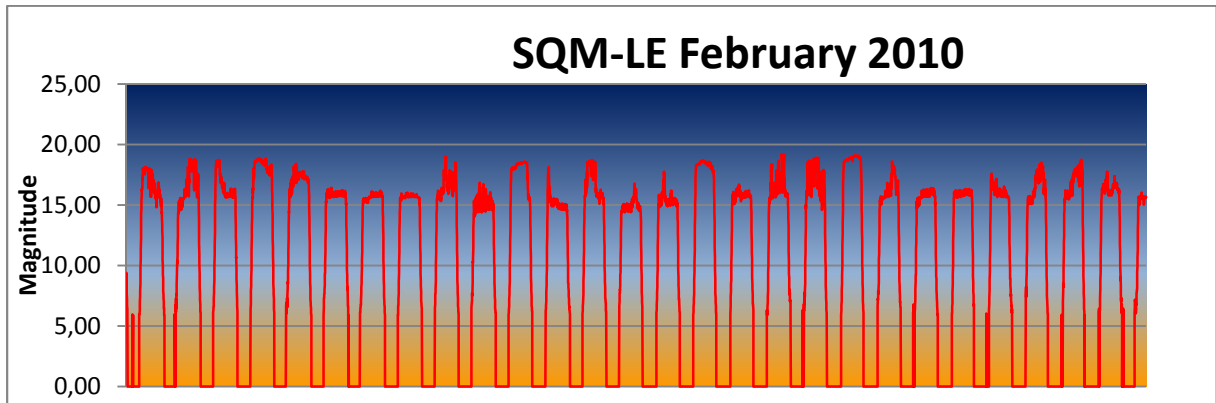

Results February 2010

Lichtmeter Mark 2.3

<i>Lichtmeter Mark 2.3 February 2010</i>		
	Night	Astro Night
Mean	-0,77322	-0,97324
Median	-0,83122	-0,85129
Modulus	-0,54407	-0,54407
Minimum	-1,56938	-1,56938
Maximum	2,444765	-0,24304
Count	7584	3210

SQM_LE

<i>SQM-EL February 2010</i>		
	Night	Astro Night
Mean	15,98	16,52
Median	15,87	15,945
Modulus	15,72	15,69
Minimum	7,68	14,38
Maximum	19,21	19,21
Count	4622	1928