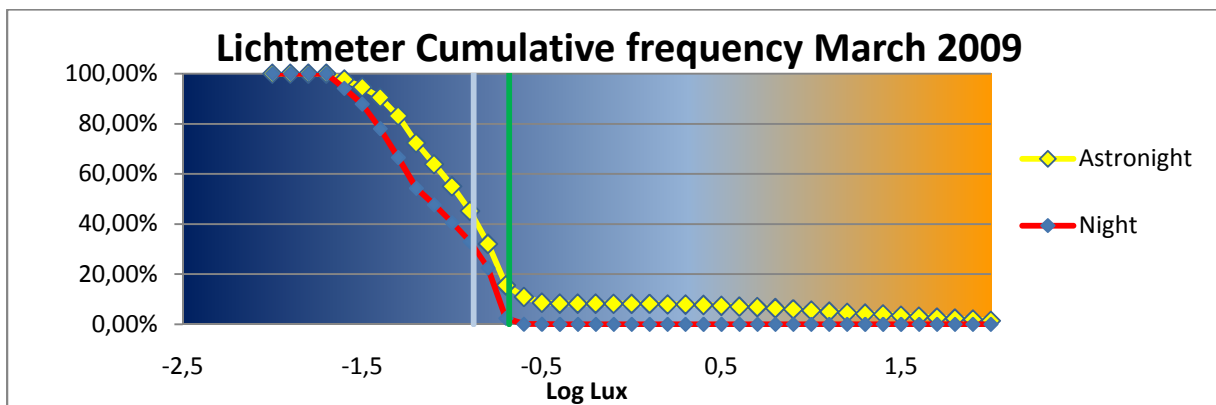

Results March 2010

Lichtmeter Mark 2.3

Lichtmeter Mark 2.3 March 2010

	Night	Astro Night
Mean	-0,93	-1,22
Median	-1,04	-1,25
Modulus	-0,06	-1,44
Minimum	-1,77	-1,77
Maximum	2,57	-0,59
Count	7460	2634

SQM_LE

SQM-EL March 2010		
	Night	Astro Night
Mean	16,53	17,44
Median	16,79	17,52
Modulus	15,67	19,03
Minimum	7,49	15
Maximum	19,21	19,21
Count	4478	1583