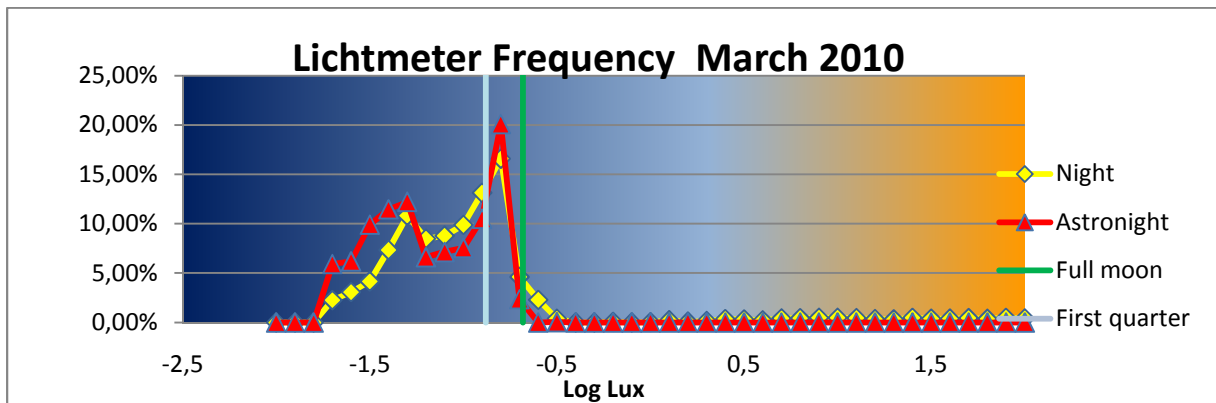

Results March 2010

Lichtmeter Mark 2.3

Lichtmeter Mark 2.3 March 2010

	Night	Astro Night
Mean	-0,93	-1,22
Median	-1,04	-1,25
Modulus	-0,06	-1,44
Minimum	-1,77	-1,77
Maximum	2,57	-0,59
Count	7460	2634

SQM_LE

SQM-EL March 2010		
	Night	Astro Night
Mean	16,53	17,44
Median	16,79	17,52
Modulus	15,67	19,03
Minimum	7,49	15
Maximum	19,21	19,21
Count	4478	1583