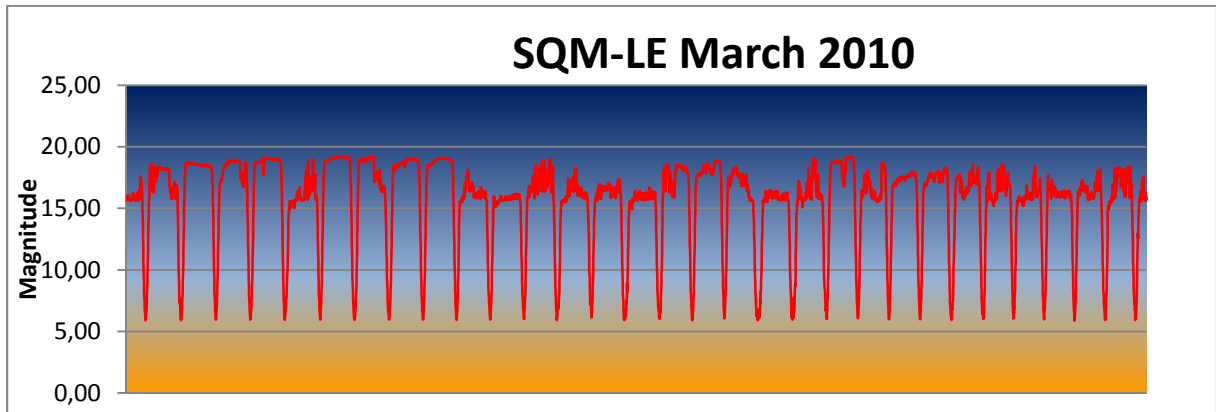

Results March 2010

Lichtmeter Mark 2.3

Lichtmeter Mark 2.3 March 2010

	Night	Astro Night
Mean	-0,93	-1,22
Median	-1,04	-1,25
Modulus	-0,06	-1,44
Minimum	-1,77	-1,77
Maximum	2,57	-0,59
Count	7460	2634

SQM_LE

SQM-EL March 2010		
	Night	Astro Night
Mean	16,53	17,44
Median	16,79	17,52
Modulus	15,67	19,03
Minimum	7,49	15
Maximum	19,21	19,21
Count	4478	1583