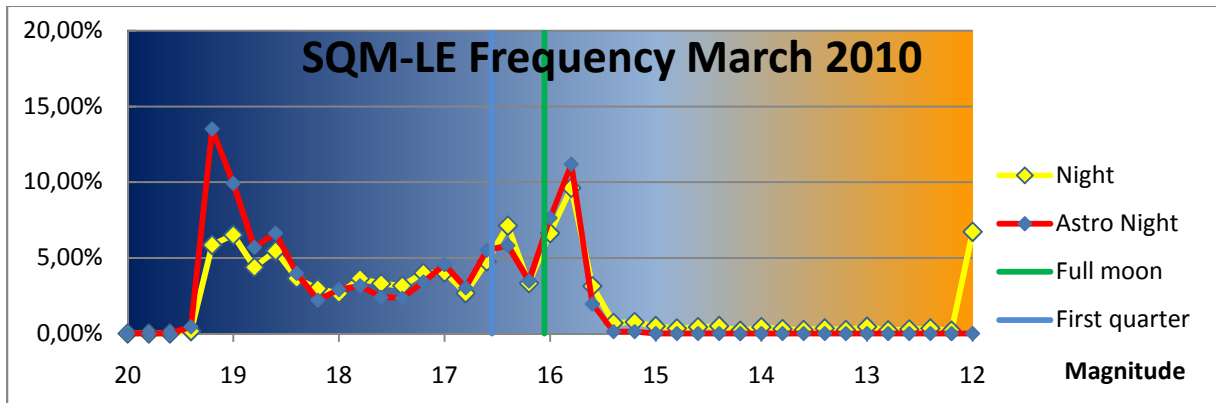

Results March 2010

Lichtmeter Mark 2.3

Lichtmeter Mark 2.3 March 2010

	Night	Astro Night
Mean	-0,93	-1,22
Median	-1,04	-1,25
Modulus	-0,06	-1,44
Minimum	-1,77	-1,77
Maximum	2,57	-0,59
Count	7460	2634

SQM_LE

SQM-EL March 2010		
	Night	Astro Night
Mean	16,53	17,44
Median	16,79	17,52
Modulus	15,67	19,03
Minimum	7,49	15
Maximum	19,21	19,21
Count	4478	1583