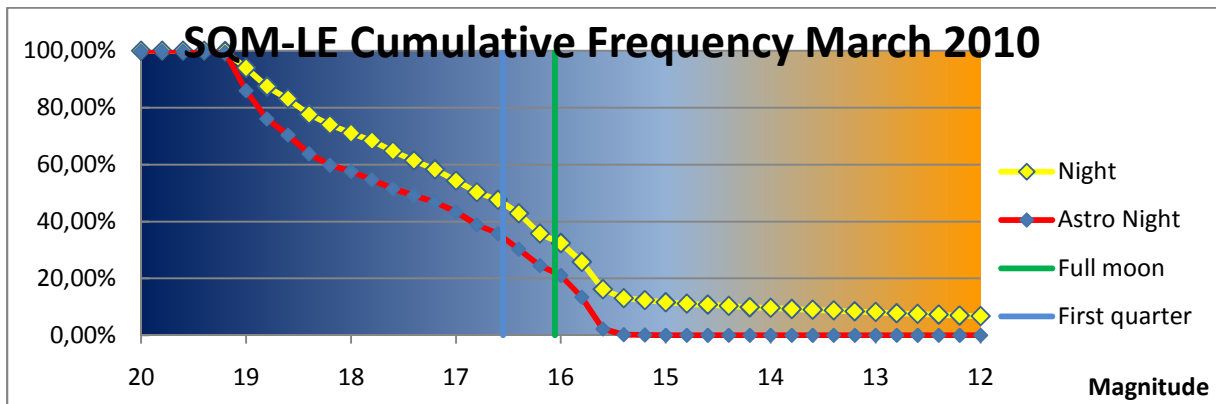

Results March 2010

Lichtmeter Mark 2.3

Lichtmeter Mark 2.3 March 2010

	Night	Astro Night
Mean	-0,93	-1,22
Median	-1,04	-1,25
Modulus	-0,06	-1,44
Minimum	-1,77	-1,77
Maximum	2,57	-0,59
Count	7460	2634

SQM_LE

SQM-EL March 2010		
	Night	Astro Night
Mean	16,53	17,44
Median	16,79	17,52
Modulus	15,67	19,03
Minimum	7,49	15
Maximum	19,21	19,21
Count	4478	1583