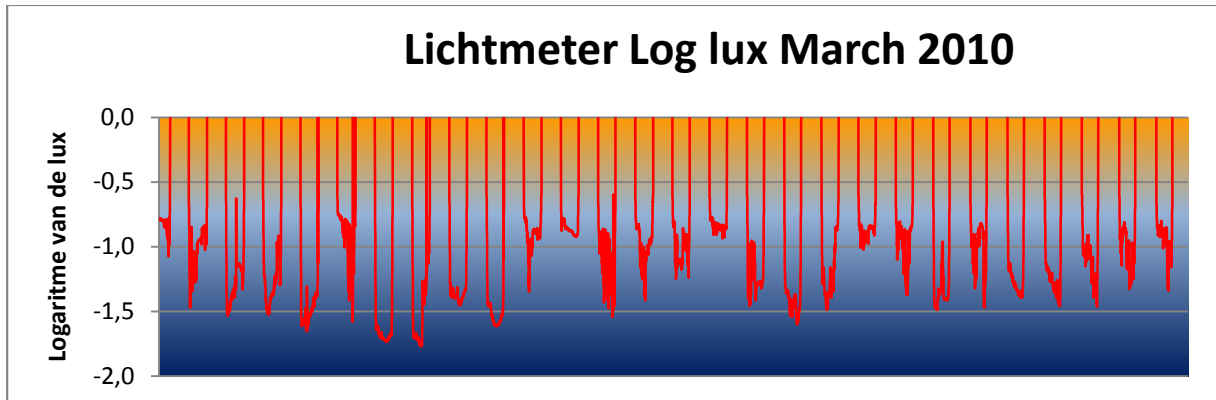

Results March 2010

Lichtmeter Mark 2.3

Lichtmeter Mark 2.3 March 2010

	Night	Astro Night
Mean	-0,93	-1,22
Median	-1,04	-1,25
Modulus	-0,06	-1,44
Minimum	-1,77	-1,77
Maximum	2,57	-0,59
Count	7460	2634

SQM_LE

SQM-EL March 2010		
	Night	Astro Night
Mean	16,53	17,44
Median	16,79	17,52
Modulus	15,67	19,03
Minimum	7,49	15
Maximum	19,21	19,21
Count	4478	1583