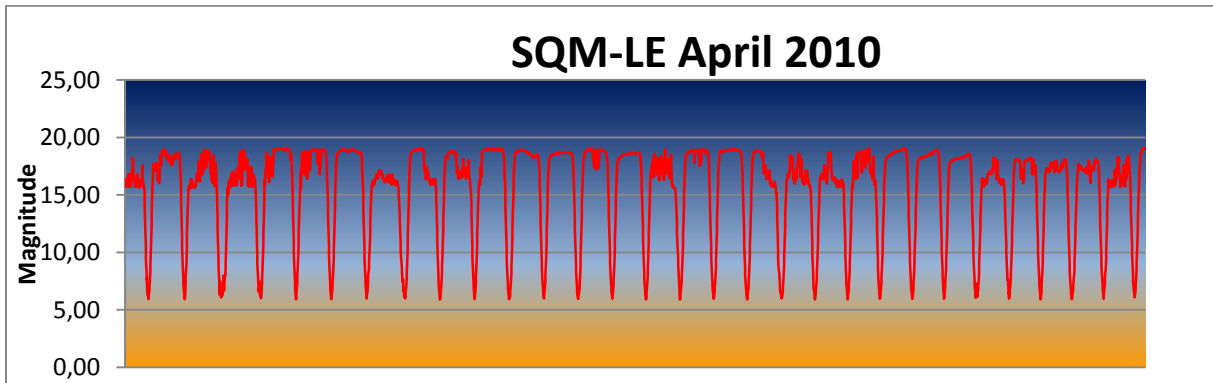

## Lichtmeter Mark 2.3

*Lichtmeter Mark 2.3 April 2010*

	Night	Astro Night
Mean	-0,89	-1,27
Median	-1,13	-1,27
Modulus	1,06	-0,90
Minimum	-1,79	-1,79
Maximum	2,57	-0,59
Count	7446	2629

# SQM\_LE

SQM-EL April 2010		
	Night	Astro Night
Mean	16,75	18,01
Median	17,54	18,56
Modulus	18,94	19,94
Minimum	7,45	15,61
Maximum	19,08	19,08
Count	3608	1118