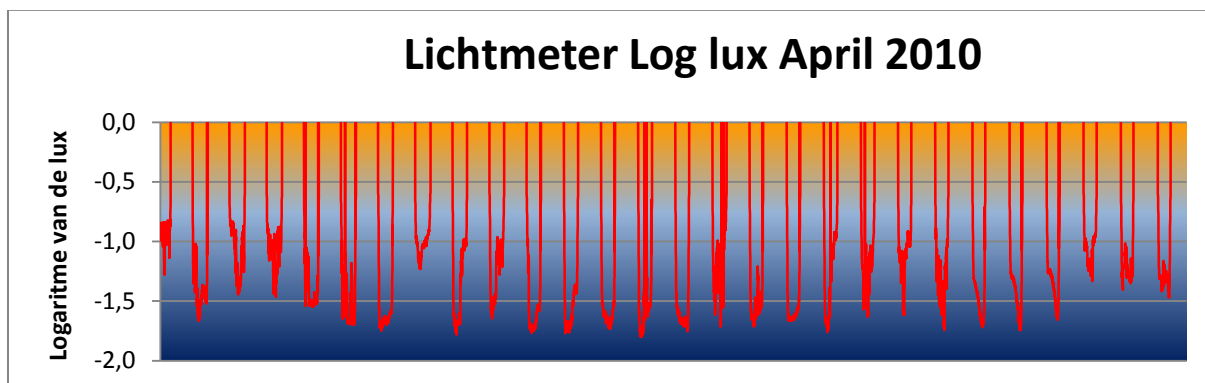

## Lichtmeter Mark 2.3

*Lichtmeter Mark 2.3 April 2010*

	Night	Astro Night
Mean	-0,89	-1,27
Median	-1,13	-1,27
Modulus	1,06	-0,90
Minimum	-1,79	-1,79
Maximum	2,57	-0,59
Count	7446	2629