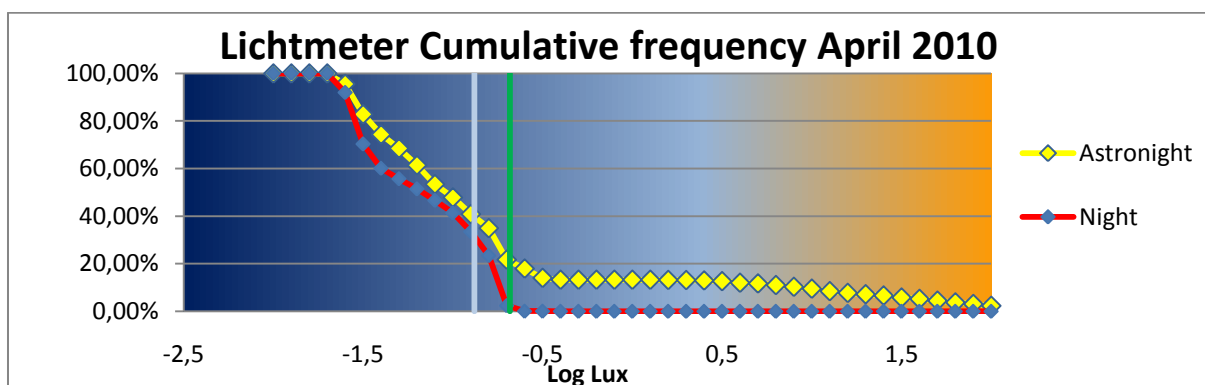

## Lichtmeter Mark 2.3

*Lichtmeter Mark 2.3 April 2010*

	Night	Astro Night
Mean	-0,89	-1,27
Median	-1,13	-1,27
Modulus	1,06	-0,90
Minimum	-1,79	-1,79
Maximum	2,57	-0,59
Count	7446	2629

# SQM\_LE

SQM-EL April 2010		
	Night	Astro Night
Mean	16,75	18,01
Median	17,54	18,56
Modulus	18,94	19,94
Minimum	7,45	15,61
Maximum	19,08	19,08
Count	3608	1118