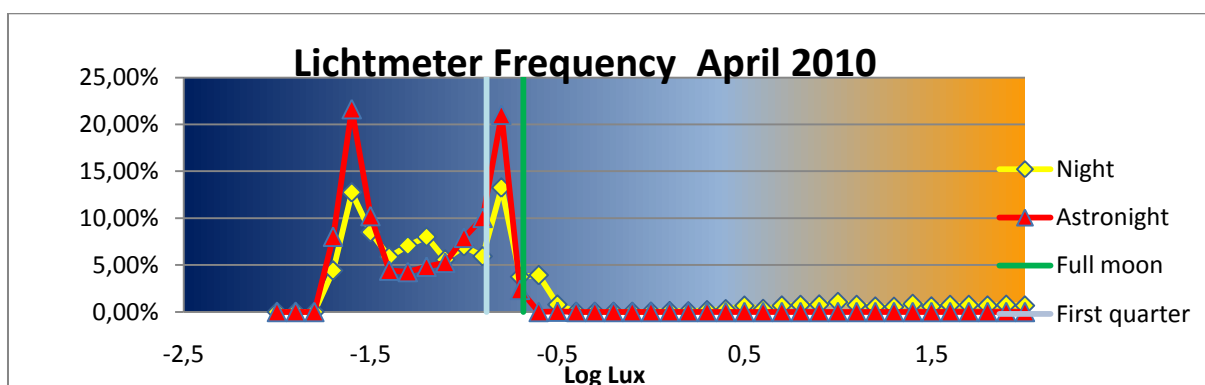

## Lichtmeter Mark 2.3

*Lichtmeter Mark 2.3 April 2010*

	Night	Astro Night
Mean	-0,89	-1,27
Median	-1,13	-1,27
Modulus	1,06	-0,90
Minimum	-1,79	-1,79
Maximum	2,57	-0,59
Count	7446	2629

# SQM\_LE

SQM-EL April 2010		
	Night	Astro Night
Mean	16,75	18,01
Median	17,54	18,56
Modulus	18,94	19,94
Minimum	7,45	15,61
Maximum	19,08	19,08
Count	3608	1118