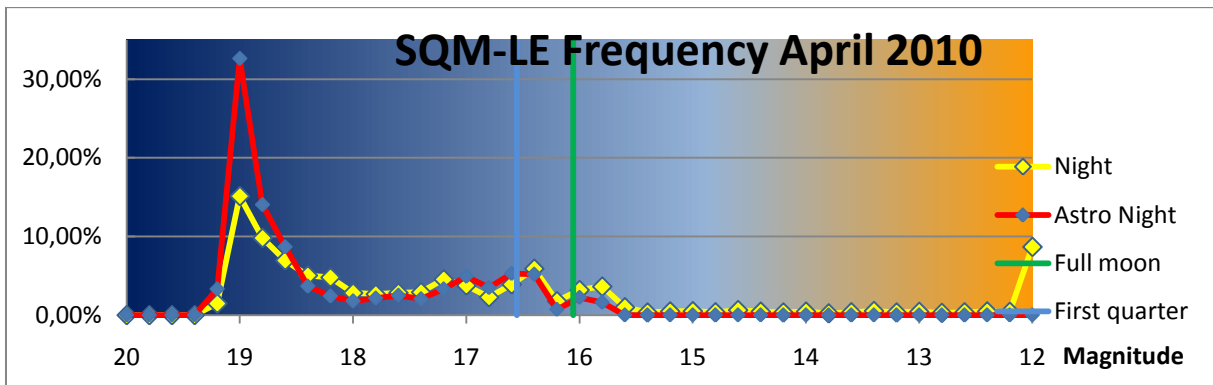

## Lichtmeter Mark 2.3

*Lichtmeter Mark 2.3 April 2010*

	Night	Astro Night
Mean	-0,89	-1,27
Median	-1,13	-1,27
Modulus	1,06	-0,90
Minimum	-1,79	-1,79
Maximum	2,57	-0,59
Count	7446	2629

# SQM\_LE

SQM-EL April 2010		
	Night	Astro Night
Mean	16,75	18,01
Median	17,54	18,56
Modulus	18,94	19,94
Minimum	7,45	15,61
Maximum	19,08	19,08
Count	3608	1118