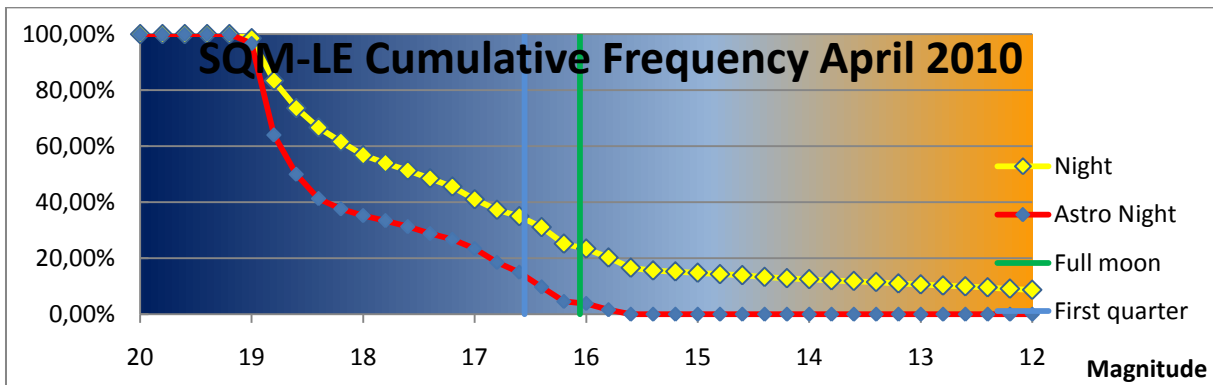

## Lichtmeter Mark 2.3

*Lichtmeter Mark 2.3 April 2010*

	Night	Astro Night
Mean	-0,89	-1,27
Median	-1,13	-1,27
Modulus	1,06	-0,90
Minimum	-1,79	-1,79
Maximum	2,57	-0,59
Count	7446	2629

# SQM\_LE

SQM-EL April 2010		
	Night	Astro Night
Mean	16,75	18,01
Median	17,54	18,56
Modulus	18,94	19,94
Minimum	7,45	15,61
Maximum	19,08	19,08
Count	3608	1118