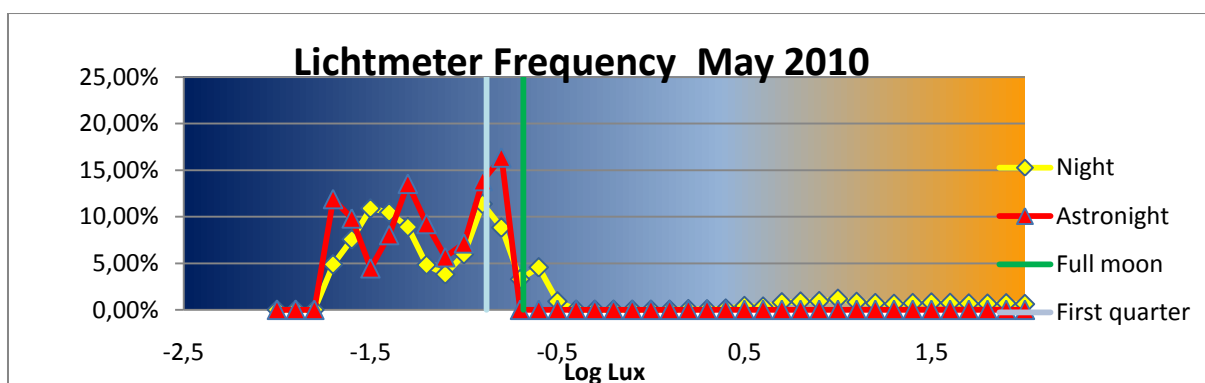

## Lichtmeter Mark 2.3

Lichtmeter Mark 2.3 May 2010

	Night	Astro Night
Mean	-0,87	-1,27
Median	-1,13	-1,27
Modulus	1,06	-0,87
Minimum	-1,76	-1,76
Maximum	2,50	-0,86
Count	4756	672

## SQM\_LE

SQM-EL May 2010		
	Night	Astro Night
Mean	16,20	17,36
Median	16,93	17,36
Modulus	19,03	19,03
Minimum	7,6	15,59
Maximum	19,17	19,17
Count	2759	378