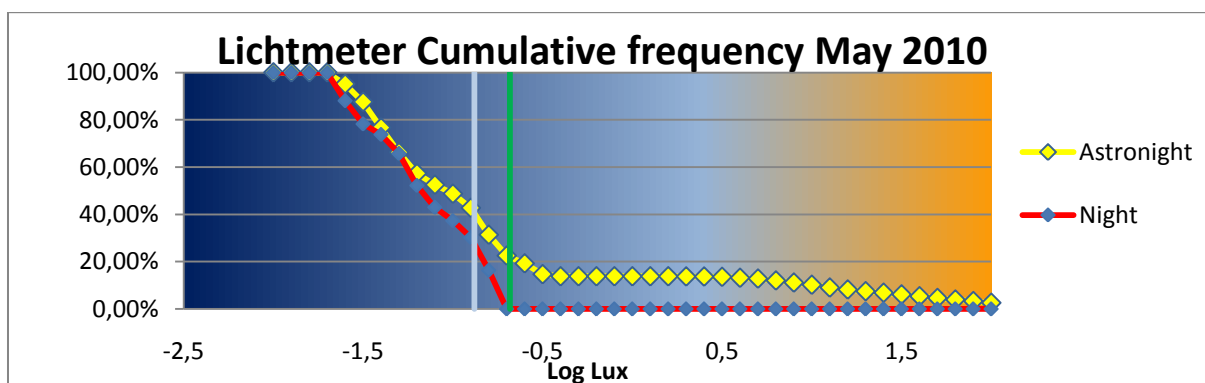

## Lichtmeter Mark 2.3

Lichtmeter Mark 2.3 May 2010

	Night	Astro Night
Mean	-0,87	-1,27
Median	-1,13	-1,27
Modulus	1,06	-0,87
Minimum	-1,76	-1,76
Maximum	2,50	-0,86
Count	4756	672

## SQM\_LE

SQM-EL May 2010		
	Night	Astro Night
Mean	16,20	17,36
Median	16,93	17,36
Modulus	19,03	19,03
Minimum	7,6	15,59
Maximum	19,17	19,17
Count	2759	378