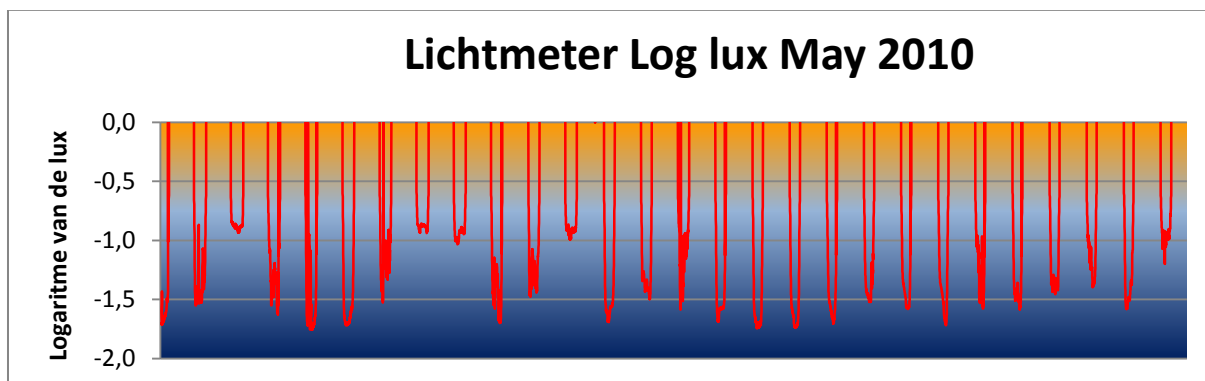

## Lichtmeter Mark 2.3

Lichtmeter Mark 2.3 May 2010

	Night	Astro Night
Mean	-0,87	-1,27
Median	-1,13	-1,27
Modulus	1,06	-0,87
Minimum	-1,76	-1,76
Maximum	2,50	-0,86
Count	4756	672