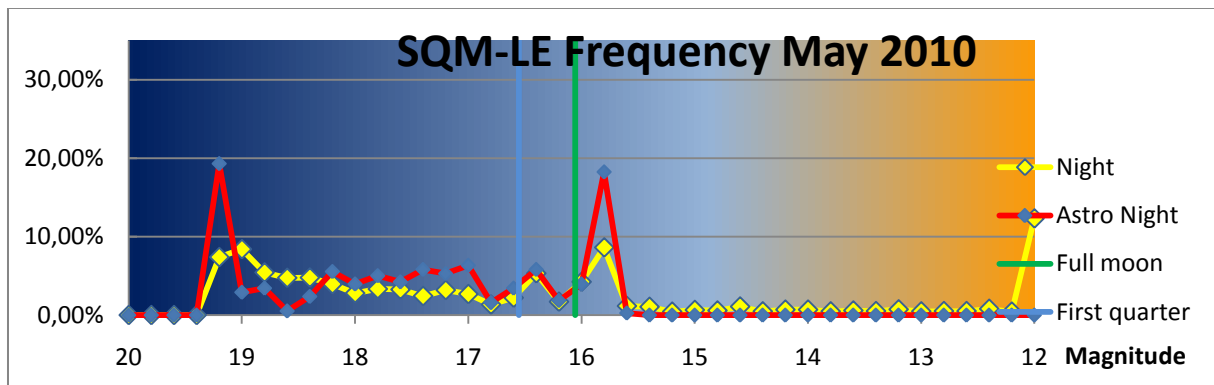

## Lichtmeter Mark 2.3

Lichtmeter Mark 2.3 May 2010

	Night	Astro Night
Mean	-0,87	-1,27
Median	-1,13	-1,27
Modulus	1,06	-0,87
Minimum	-1,76	-1,76
Maximum	2,50	-0,86
Count	4756	672

## SQM\_LE

SQM-EL May 2010		
	Night	Astro Night
Mean	16,20	17,36
Median	16,93	17,36
Modulus	19,03	19,03
Minimum	7,6	15,59
Maximum	19,17	19,17
Count	2759	378