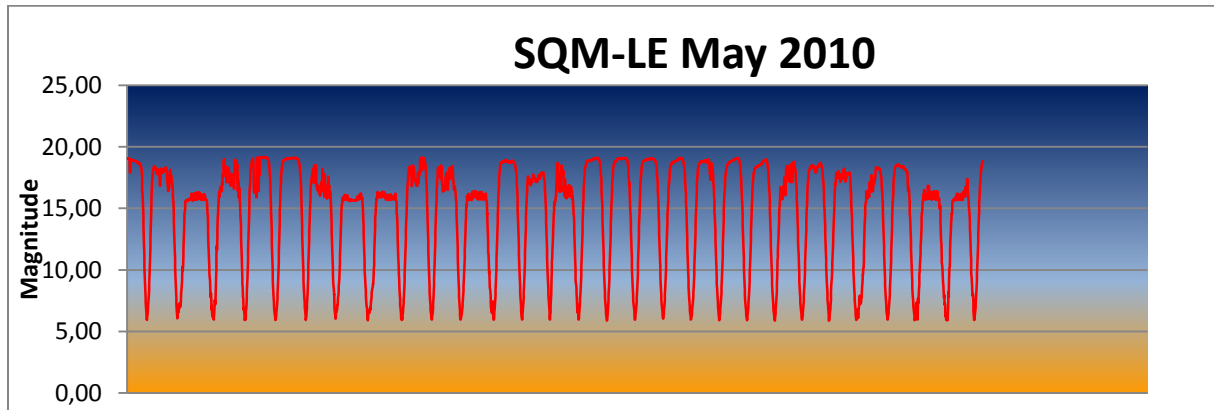

## Lichtmeter Mark 2.3

Lichtmeter Mark 2.3 May 2010

	Night	Astro Night
Mean	-0,87	-1,27
Median	-1,13	-1,27
Modulus	1,06	-0,87
Minimum	-1,76	-1,76
Maximum	2,50	-0,86
Count	4756	672

## SQM\_LE

SQM-EL May 2010		
	Night	Astro Night
Mean	16,20	17,36
Median	16,93	17,36
Modulus	19,03	19,03
Minimum	7,6	15,59
Maximum	19,17	19,17
Count	2759	378