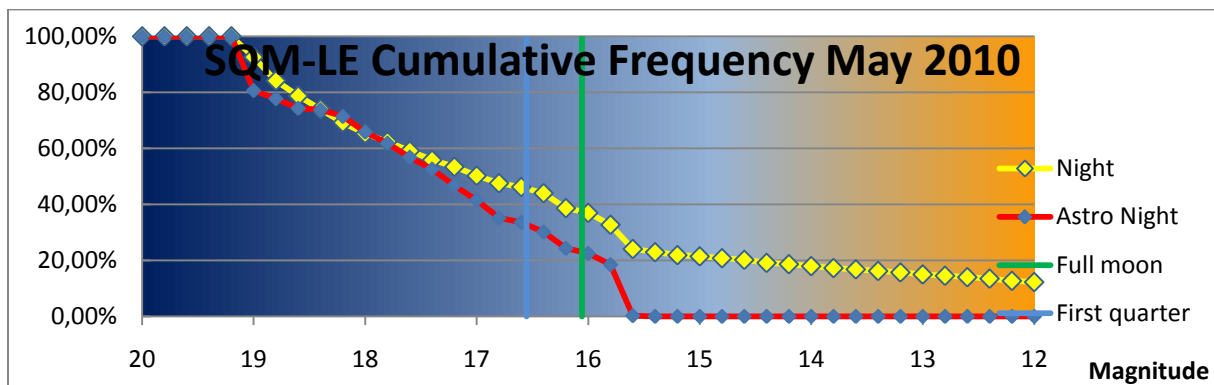

## Lichtmeter Mark 2.3

Lichtmeter Mark 2.3 May 2010

	Night	Astro Night
Mean	-0,87	-1,27
Median	-1,13	-1,27
Modulus	1,06	-0,87
Minimum	-1,76	-1,76
Maximum	2,50	-0,86
Count	4756	672

## SQM\_LE

SQM-EL May 2010		
	Night	Astro Night
Mean	16,20	17,36
Median	16,93	17,36
Modulus	19,03	19,03
Minimum	7,6	15,59
Maximum	19,17	19,17
Count	2759	378