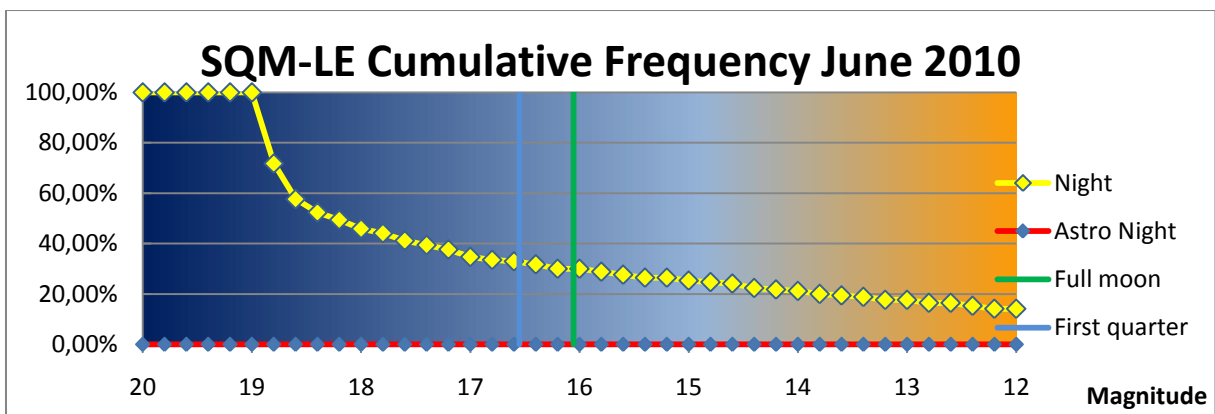

## Lichtmeter Mark 2.3

Lichtmeter Mark 2.3 June 2010

	Night	Astro Night
Mean	-0,86	0
Median	-1,40	0
Modulus	0,83	0
Minimum	-1,8	0
Maximum	2,67	0
Count	1171	0

# SQM\_LE

SQM-EL June 2010		
	Night	Astro Night
Mean	16,51	0
Median	18,22	0
Modulus	18,94	0
Minimum	7,6	0
Maximum	18,99	0
Count	170	0