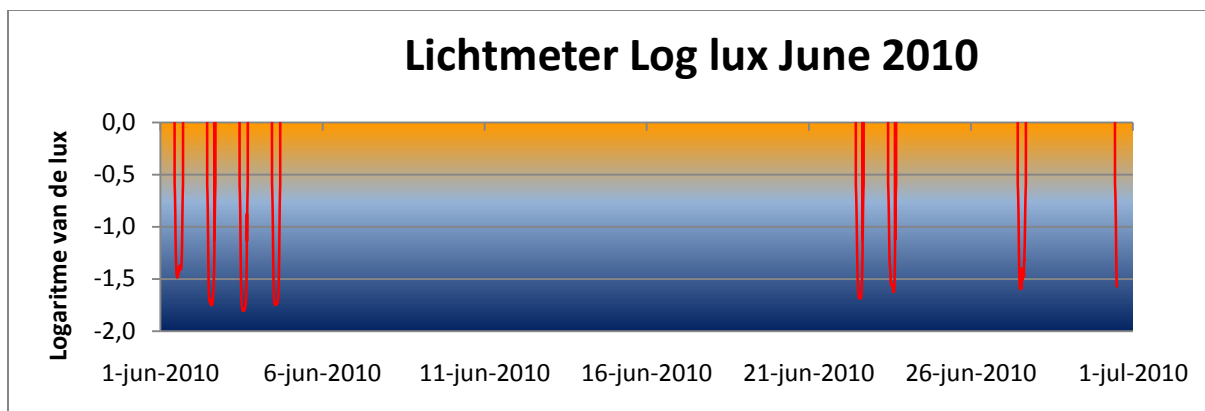

## Lichtmeter Mark 2.3

Lichtmeter Mark 2.3 June 2010

	Night	Astro Night
Mean	-0,86	0
Median	-1,40	0
Modulus	0,83	0
Minimum	-1,8	0
Maximum	2,67	0
Count	1171	0