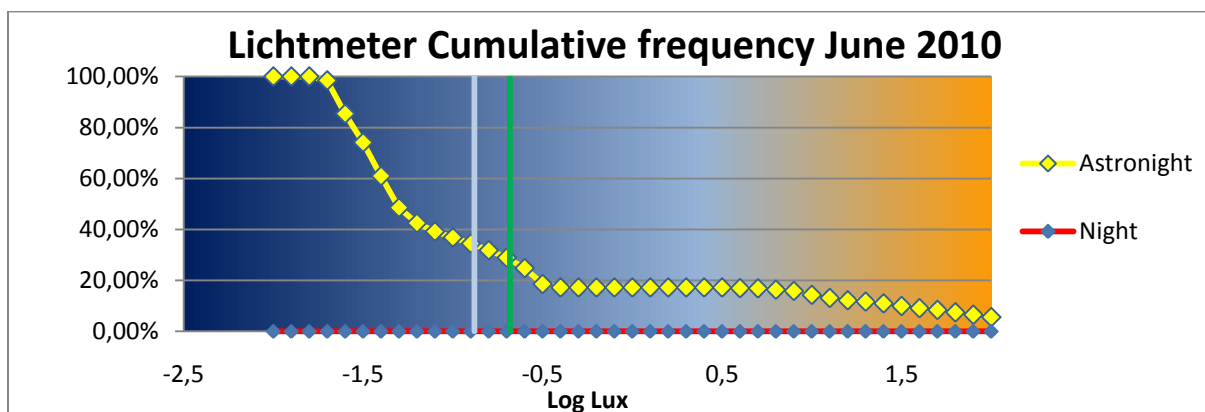

## Lichtmeter Mark 2.3

Lichtmeter Mark 2.3 June 2010

	Night	Astro Night
Mean	-0,86	0
Median	-1,40	0
Modulus	0,83	0
Minimum	-1,8	0
Maximum	2,67	0
Count	1171	0

# SQM\_LE

SQM-EL June 2010		
	Night	Astro Night
Mean	16,51	0
Median	18,22	0
Modulus	18,94	0
Minimum	7,6	0
Maximum	18,99	0
Count	170	0