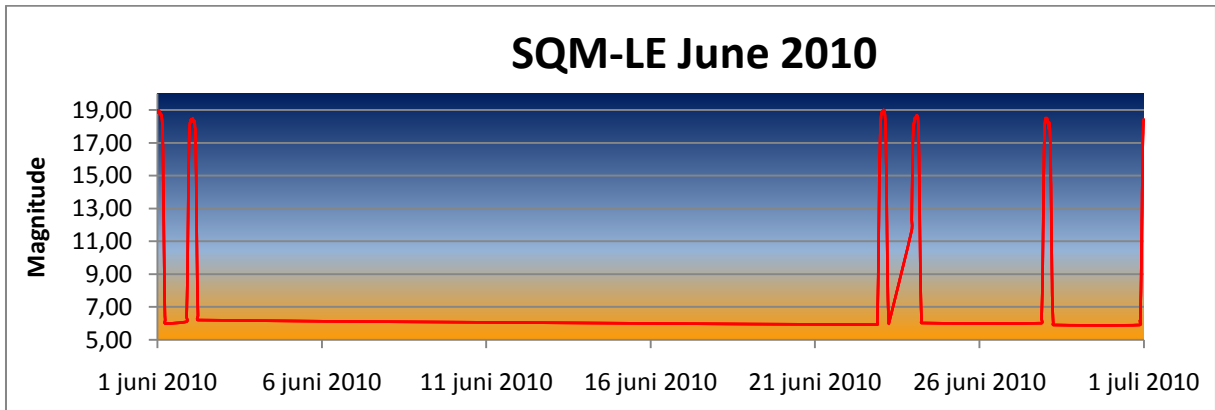

## Lichtmeter Mark 2.3

Lichtmeter Mark 2.3 June 2010

	Night	Astro Night
Mean	-0,86	0
Median	-1,40	0
Modulus	0,83	0
Minimum	-1,8	0
Maximum	2,67	0
Count	1171	0

# SQM\_LE

SQM-EL June 2010		
	Night	Astro Night
Mean	16,51	0
Median	18,22	0
Modulus	18,94	0
Minimum	7,6	0
Maximum	18,99	0
Count	170	0