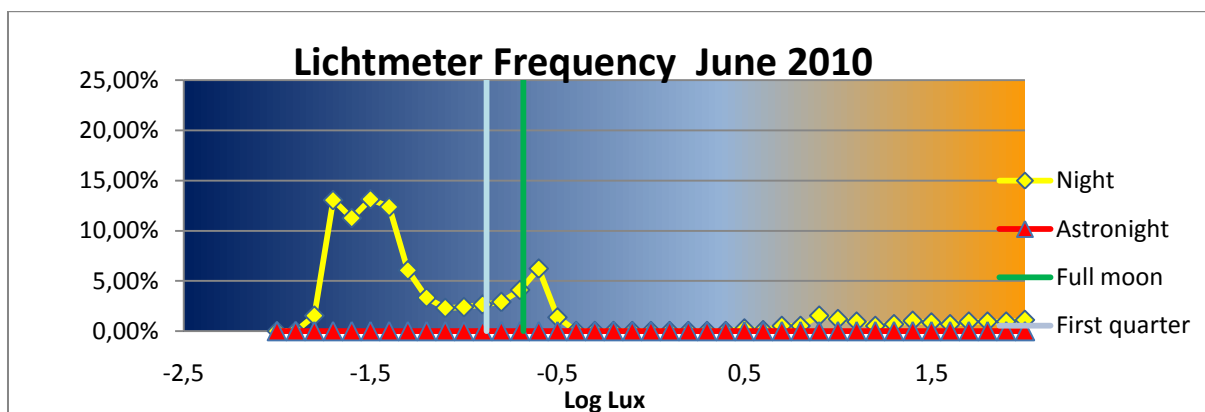

## Lichtmeter Mark 2.3

Lichtmeter Mark 2.3 June 2010

	Night	Astro Night
Mean	-0,86	0
Median	-1,40	0
Modulus	0,83	0
Minimum	-1,8	0
Maximum	2,67	0
Count	1171	0

# SQM\_LE

SQM-EL June 2010		
	Night	Astro Night
Mean	16,51	0
Median	18,22	0
Modulus	18,94	0
Minimum	7,6	0
Maximum	18,99	0
Count	170	0