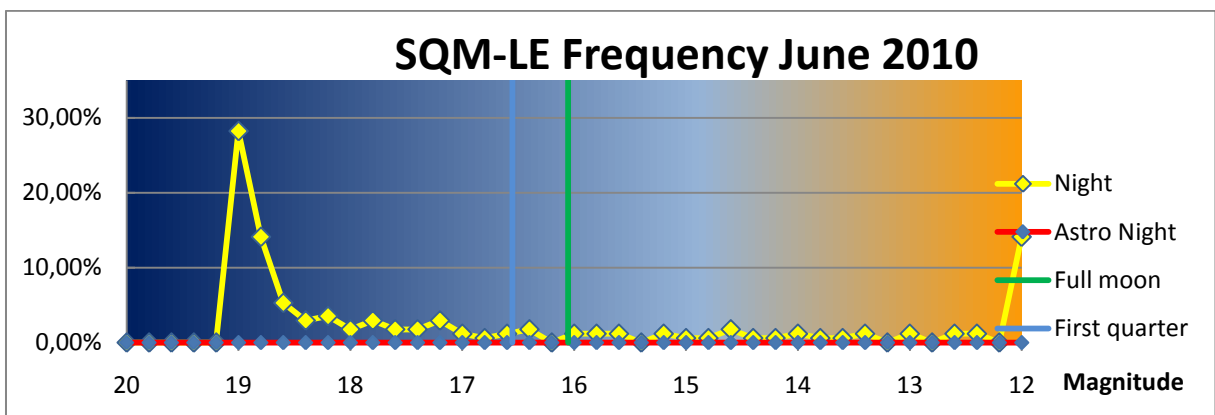

## Lichtmeter Mark 2.3

Lichtmeter Mark 2.3 June 2010

	Night	Astro Night
Mean	-0,86	0
Median	-1,40	0
Modulus	0,83	0
Minimum	-1,8	0
Maximum	2,67	0
Count	1171	0

# SQM\_LE

SQM-EL June 2010		
	Night	Astro Night
Mean	16,51	0
Median	18,22	0
Modulus	18,94	0
Minimum	7,6	0
Maximum	18,99	0
Count	170	0